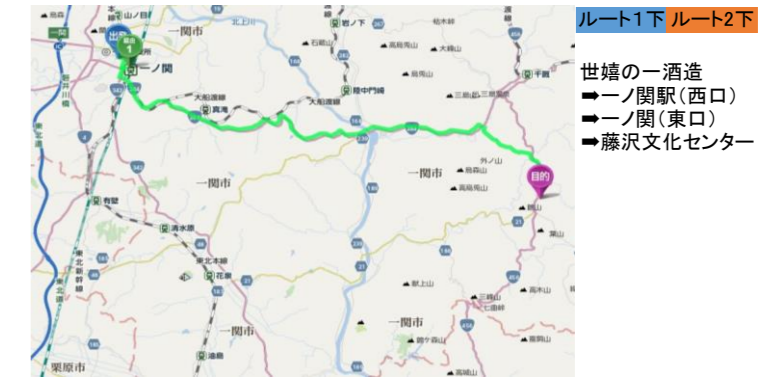

# シャトルバスの運行時刻と経路

停車地点	サミット24日		フェスティバル24日							フェスティバル25日				
	ルート1	ルート2	ルート3	ルート4	ルート5	ルート6	ルート7	ルート3	ルート4	ルート5	ルート6	ルート7		
世嬉の一	本エアロ(42) 本ガーラ(42)	花セレガ(42) 大セレガ(42)	室ガーラ(40)	千ローザ(28) 千コース(28) 藤日野(40)	本リエ14(29) 大シビリ(29) 室ガーラ(40)	千ローザ(28) 千コース(28) 藤日野(40)	本リエ14(29) 大シビリ(29) 室ガーラ(40)							
所要時間 0:03														
一ノ関駅西口	着 10:50 発 10:53	着 11:50 発 11:53		着 9:00 発 9:03	着 11:00 発 11:03	着 13:00 発 13:03	着 15:00 発 15:03		着 9:00 発 9:03	着 11:00 発 11:03	着 13:00 発 13:03	着 15:00 発 15:03		
所要時間 0:03														
一ノ関駅東口	着 10:58 発 11:00	着 11:58 発 12:00		着 9:08 発 9:10	着 11:08 発 11:10	着 13:08 発 13:10	着 15:08 発 15:10		着 9:08 発 9:10	着 11:08 発 11:10	着 13:08 発 13:10	着 15:08 発 15:10		
所要時間 0:20														
花泉駅	着 発			着 9:30 発 9:32	着 11:30 発 11:32	着 13:30 発 13:32	着 15:30 発 15:32		着 9:30 発 9:32	着 11:30 発 11:32	着 13:30 発 13:32	着 15:30 発 15:32		
所要時間 0:08														
花と泉の公園	着 発			着 9:40 発 9:45	着 11:40 発 11:45	着 13:40 発 13:45	着 15:40 発 15:45		着 9:40 発 9:45	着 11:40 発 11:45	着 13:40 発 13:45	着 15:40 発 15:45		
所要時間 0:15														
館ヶ森アーク牧場	着 発			着 10:00 発	着 12:00 発	着 14:00 発	着 16:00 発		着 10:00 発	着 12:00 発	着 14:00 発	着 16:00 発		
所要時間 0:15														
藤沢文化センター	着 11:40 発 16:45	着 12:40 発 16:45												
所要時間 0:14														
館ヶ森高原ホテル			着 8:55 発											
所要時間 0:01														
館ヶ森アーク牧場			着 8:56 発 9:00	着 11:00 発	着 13:00 発	着 15:00 発	着 17:00 発		着 8:56 発 9:00	着 11:00 発	着 13:00 発	着 15:00 発	着 17:00 発	
所要時間 0:15														
花と泉の公園	着 17:15 発 19:50	着 17:15 発 19:50	着 9:15 発 9:20	着 11:15 発 11:20	着 13:15 発 13:20	着 15:15 発 15:20	着 17:15 発 17:20		着 9:15 発 9:20	着 11:15 発 11:20	着 13:15 発 13:20	着 15:15 発 15:20	着 17:15 発 17:20	
所要時間 0:08														
花泉駅	着 19:58 発 20:00	着 19:58 発 20:00	着 9:28 発 9:30	着 11:28 発 11:30	着 13:28 発 13:30	着 15:28 発 15:30	着 17:28 発 17:30		着 9:28 発 9:30	着 11:28 発 11:30	着 13:28 発 13:30	着 15:28 発 15:30	着 17:28 発 17:30	
所要時間 0:20														
一ノ関駅東口	着 20:20 発 20:22	着 20:20 発 20:22	着 9:50 発 9:52	着 11:50 発 11:52	着 13:50 発 13:52	着 15:50 発 15:52	着 17:50 発 17:52		着 9:50 発 9:52	着 11:50 発 11:52	着 13:50 発 13:52	着 15:50 発 15:52	着 17:50 発 17:52	
所要時間 0:03														
一ノ関駅西口	着 20:25 発 20:27	着 20:25 発 20:27	着 9:55 発 9:57	着 11:55 発 11:57	着 13:55 発 13:57	着 15:55 発 15:57	着 17:55 発 17:57		着 9:55 発 9:57	着 11:55 発 11:57	着 13:55 発 13:57	着 15:55 発 15:57	着 17:55 発 17:57	
所要時間 0:03														
世嬉の一	着 20:30 発	着 20:30 発	着 10:00 発	着 12:00 発	着 14:00 発	着 16:00 発	着 18:00 発		着 10:00 発	着 12:00 発	着 14:00 発	着 16:00 発	着 18:00 発	