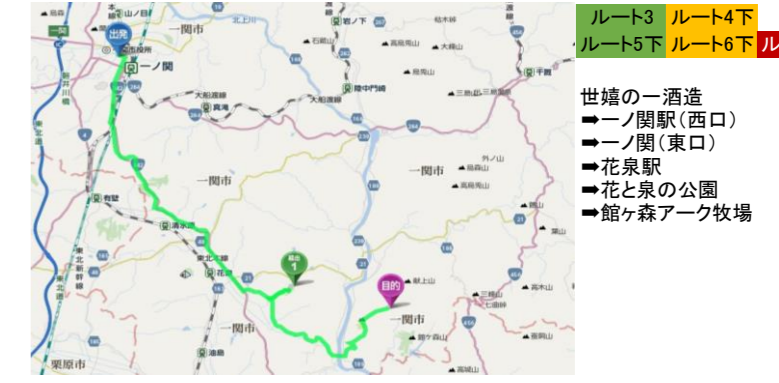

\* 同色(例えば緑ルート3と5、黄ルート4と6)は原則、同じバスが運行します