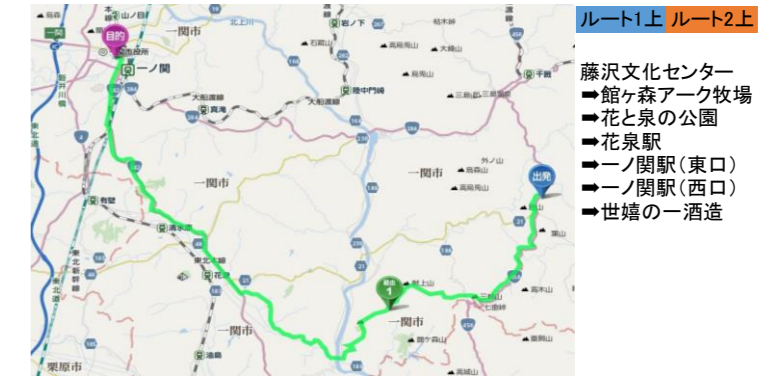

\* 同色(例えば緑ルート3と5、黄ルート4と6)は原則、同じバスが運行します